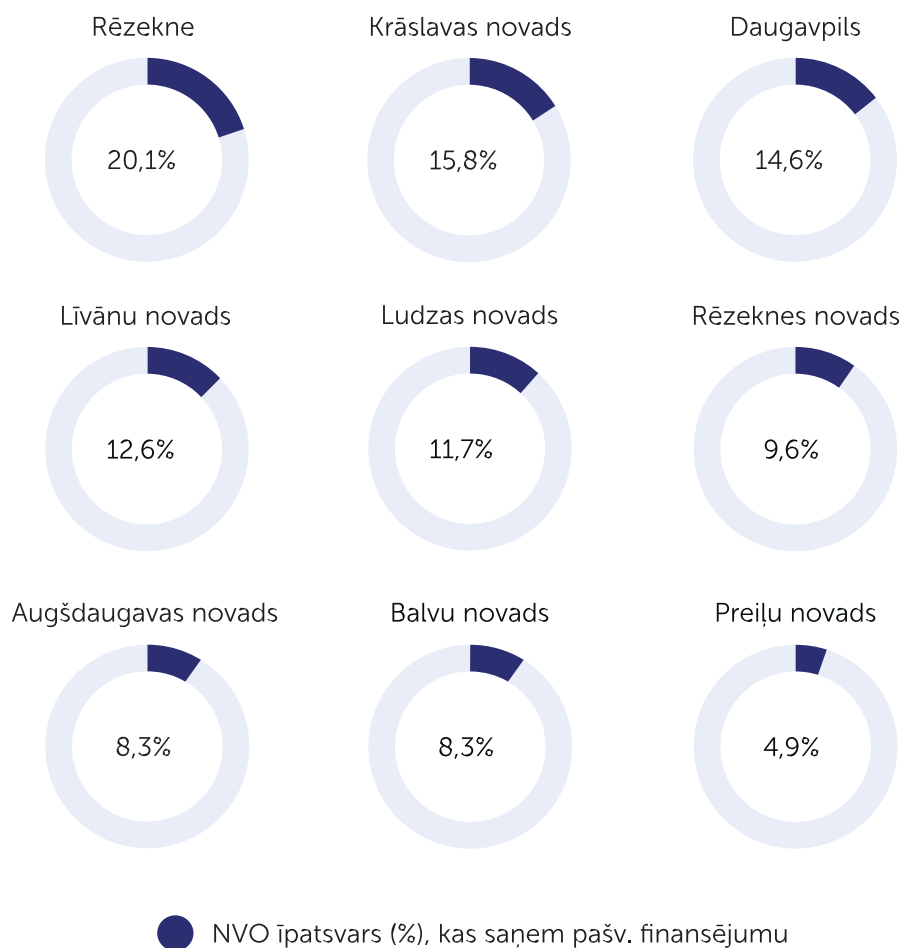

Latgales NVO īpatsvars (%), kas saņem pašvaldības finansējumu (2022)

Avots: Providus apkopotā informācija